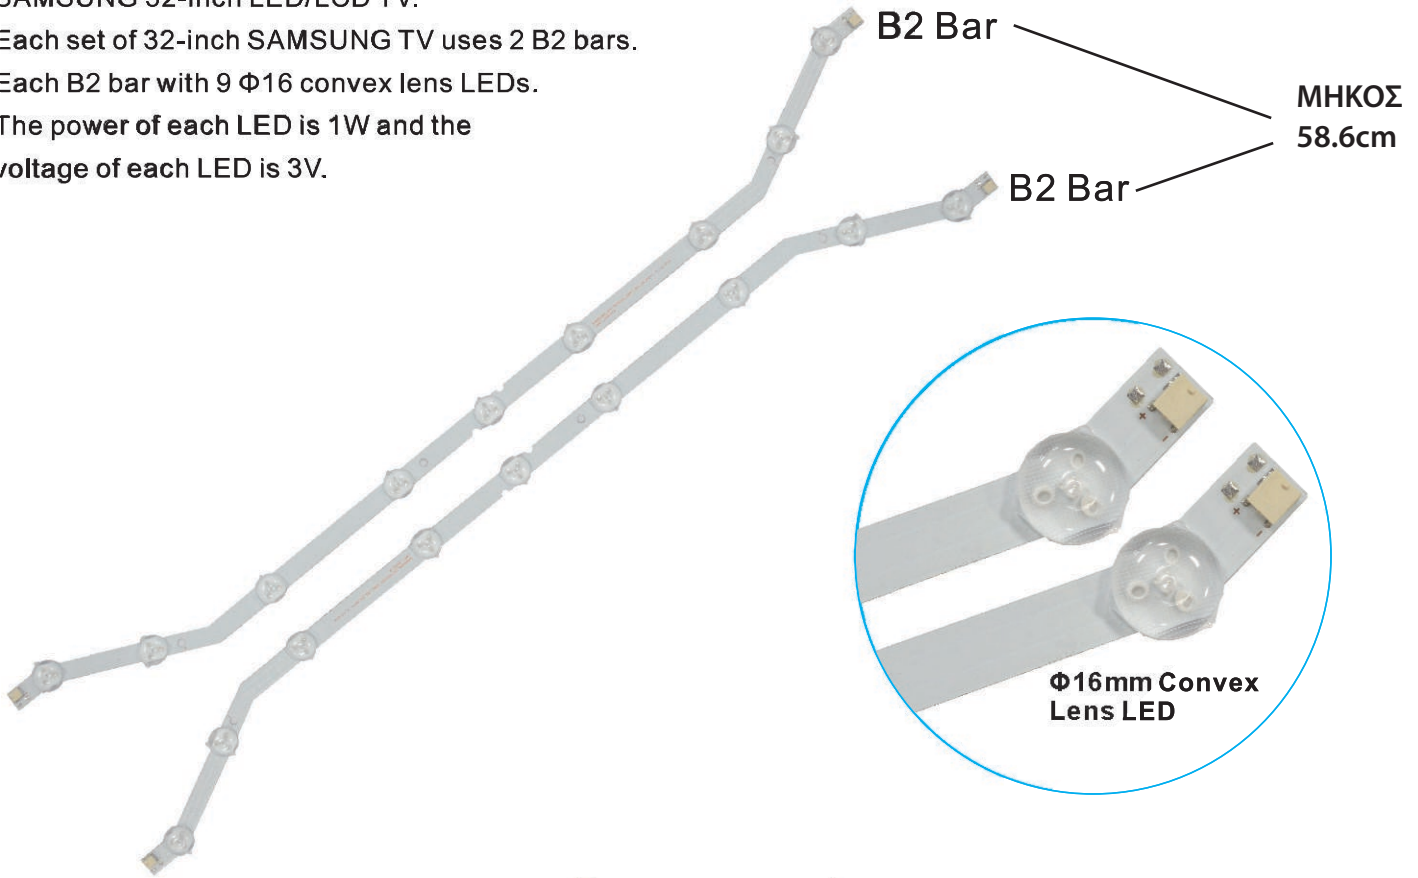

BACKLIGHT BARS FOR SAMSUNG 32" LED/LCD TV

SA32LN-09V 2x B2 BARS

Σετ 2 τμχ.

- Used to repair or replace the backlight bars for the SAMSUNG 32-inch LED/LCD TV.
- Each set of 32-inch SAMSUNG TV uses 2 B2 bars.
- Each B2 bar with 9 $\Phi 16$ convex lens LEDs.
- The power of each LED is 1W and the voltage of each LED is 3V.

FEATURES

Υψηλή διαπερατότητα, χαμηλή κατανάλωση ενέργειας και εξασθένιση ελαφρού φωτισμού, μεγάλη διάρκεια ζωής και συμπυκνωμένος σχεδιασμός.

SPECIFICATIONS

Model	SA32LN-09V
Input Voltage(V)	28.8~30.6
Input Current(mA)	300
Minimum Lifetime(Hrs)	Ts=80°C 30,000
Luminous Flux(lm)	170
Color Temperature(K)	7,000~13,000
LED Type	SMD 3030 LED Chip
PCB Dimensions(mm)	586*11*1
Board Material	Aluminum
Connector	Same as original connector